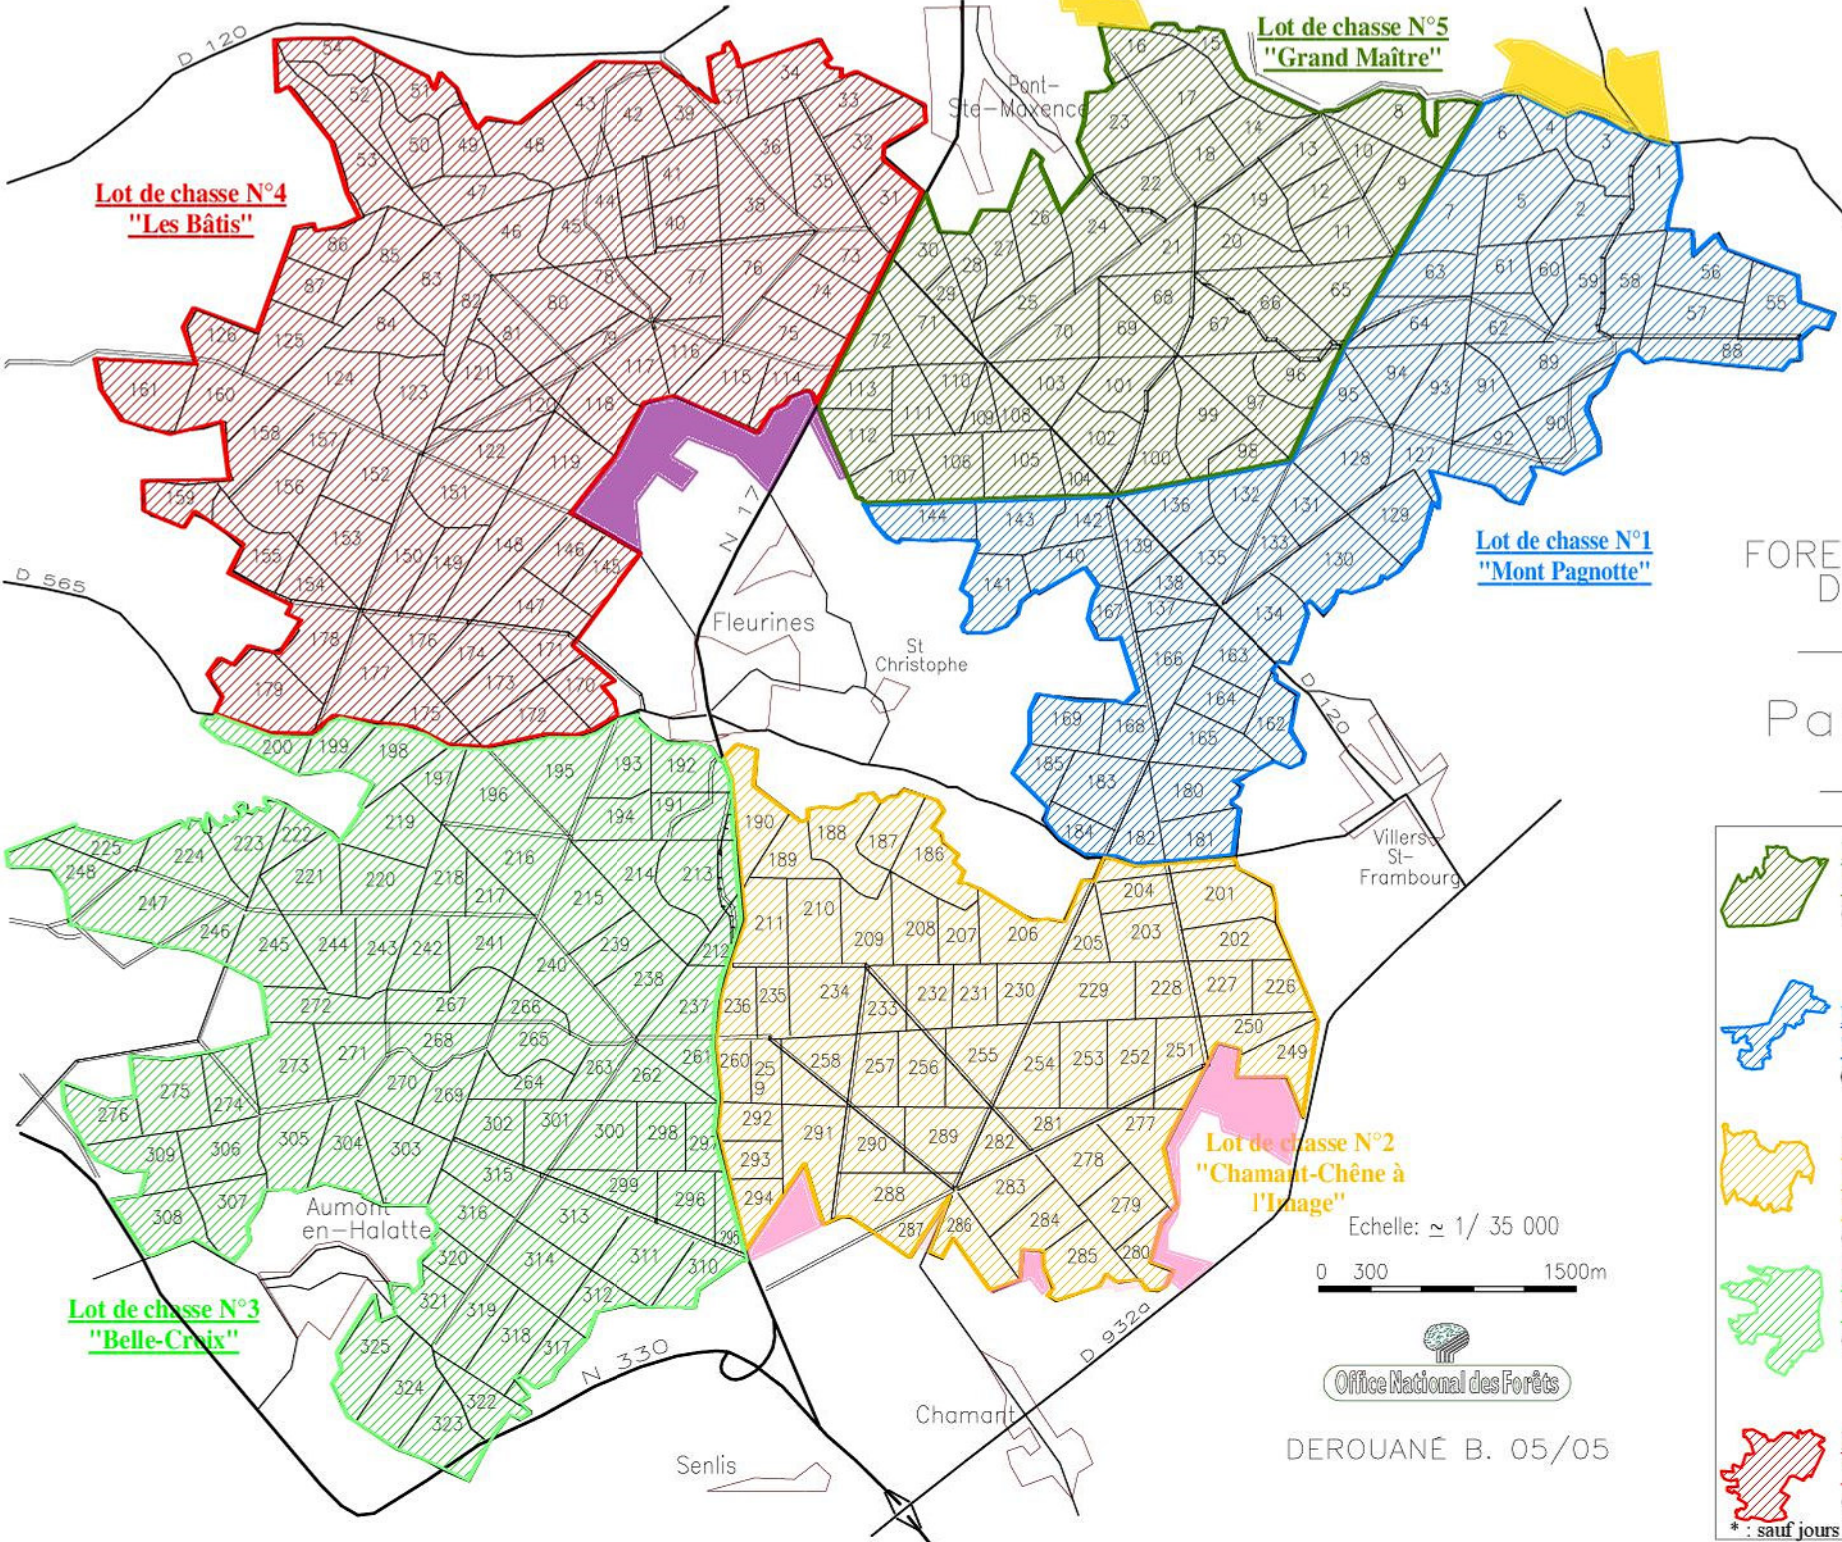

Calendrier Chasses à tir 2019/2020 Forêt Domaniale de Halatte

Forêts Communales du massif

Lot 1 (Mont Pagnotte)	Lot 2 (Chamant/Chêne à l'Image)	Lot 3 (Belle-Croix)	Lot 4 (Les Bâtis)	Lot 5 (Grand Maître)	Pontpoint	Fleurines	Chamant
			lun 7 oct 19		Dimanches	Dimanches	Dimanches
			lun 14 oct 19				
				jeu 17 oct 19			
		lun 21 oct 19	lun 21 oct 19				
jeu 24 oct 19	jeu 24 oct 19						
			lun 28 oct 19				
	jeu 31 oct 19	jeu 31 oct 19		jeu 31 oct 19			
			lun 4 nov 19				
jeu 7 nov 19	jeu 7 nov 19						
	jeu 14 nov 19		jeu 14 nov 19	jeu 14 nov 19			
		lun 18 nov 19	lun 18 nov 19				
jeu 21 nov 19	jeu 21 nov 19						
			lun 25 nov 19				
	jeu 28 nov 19	jeu 28 nov 19		jeu 28 nov 19			
		lun 2 déc 19	lun 2 déc 19				
jeu 5 déc 19	jeu 5 déc 19						
			lun 9 déc 19				
	jeu 12 déc 19	jeu 12 déc 19		jeu 12 déc 19			
jeu 19 déc 19	jeu 19 déc 19		lun 16 déc 19				
			lun 23 déc 19	lun 23 déc 19			
	jeu 26 déc 19	jeu 26 déc 19					
ven 27 déc 19							
		lun 30 déc 19	lun 30 déc 19	lun 30 déc 19			
jeu 2 janv 20	jeu 2 janv 20		lun 6 janv 20				
	jeu 9 janv 20	jeu 9 janv 20		jeu 9 janv 20			
			lun 13 janv 20				
jeu 16 janv 20	jeu 16 janv 20						
		lun 20 janv 20	lun 20 janv 20				
	jeu 23 janv 20			jeu 23 janv 20			
		lun 27 janv 20	lun 27 janv 20				
jeu 30 janv 20	jeu 30 janv 20						
			lun 3 févr 20				
	jeu 6 févr 20	jeu 6 févr 20		jeu 6 févr 20			
ven 7 févr 20							
			lun 10 févr 20				
	jeu 13 févr 20			jeu 13 févr 20			
		lun 17 févr 20	lun 17 févr 20	lun 17 févr 20			
jeu 20 févr 20	jeu 20 févr 20						
			lun 24 févr 20				
	jeu 27 févr 20	jeu 27 févr 20	jeu 27 févr 20	jeu 27 févr 20			
ven 28 févr 20							

FORET DOMANIALE
D'HALATTE

Parcelleire

- 
Lot de chasse N°5
"Grand Maître"
 Chasse les lundi ou jeudi

 - 
Lot de chasse N°1
"Mont Pagnotte"
 Chasses les Jeudi +
 2 vendredi*

 - 
Lot de chasse N°2
"Chamant-Chêne à l'Image"
 Chasses les Jeudi *